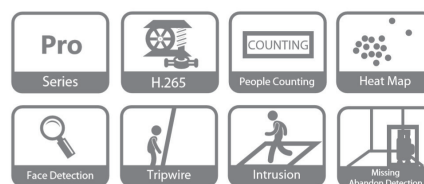

DHI-NVR5208/16-8P-4KS2

8/16チャンネル1U 8PoE 4K & H.265 Proネットワークビデオレコーダー (V2.00)

- ・スマートH.265+/H.265/スマートH.264+/H.264/MJPEG
- ・最大入力帯域320Mbps
- ・最大12メガピクセル解像度でプレビュー&再生
- ・HDMI/VGA同時ビデオ出力

システム概要

Dahuaの新型ネットワークビデオレコーダーNVR5xxx-4KS2シリーズは、IPビデオ監視に適した高性能と高画質を実現しています。プロフェッショナルな本製品には4K解像度を処理できる強力なプロセッサが搭載され、詳細な画像が求められるケースに最適です。また、リモートの管理と制御に直感的なショートカット操作メニューを採用しており、エッジストレージ、中央ストレージ、バックアップストレージのいずれにも利用できます。