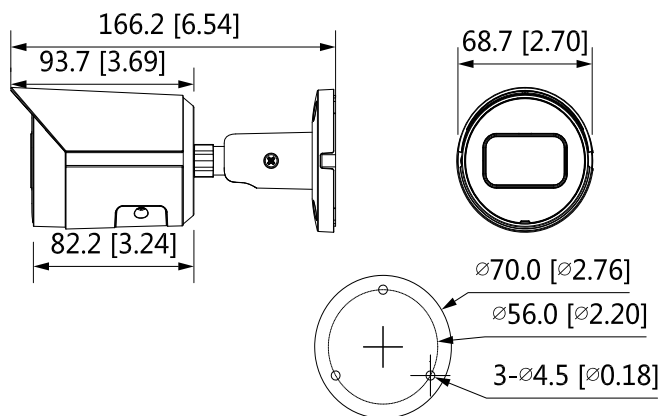

構造

筐体	金属
外形寸法	166.2 mm × Φ70 mm
重量	0.48 kg
総重量	0.57 kg

注文情報

タイプ	品番	詳細
2メガピクセルカメラ	DH-IPC-HFW2230SP-S-S2	2メガピクセルIR LED搭載パレット型ネットワークカメラ、PAL
	DH-IPC-HFW2230SN-S-S2	2メガピクセルIR LED搭載パレット型ネットワークカメラ、NTSC
アクセサリ (オプション)	PFA134	中継ボックス
	PFA152-E	ポールマウント
	PFM321D	DC12V1A電源アダプター
	LR1002-1ET/1EC	シングルポート長距離EoCエクステンダー
	PFM900-E	統合マウントテスター
	PFM114	TLC SDカード

外形寸法 (mm)

アクセサリ

オプション: