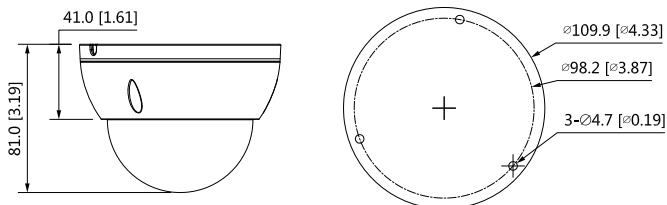

外形寸法 (mm)

アクセサリ

オプション: