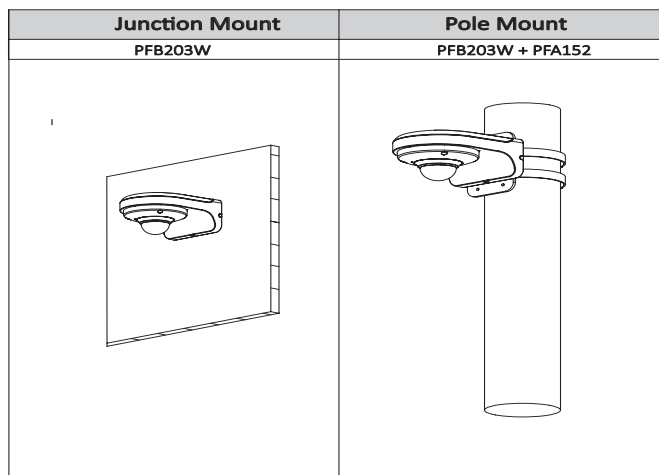

環境

使用温度範囲	-40°C~+60°C(電源投入時:-30°C~+60°C)/95%以下
保存温度範囲	-30°C~+60°C/95%以下
保護性能	IP67
耐衝撃性能	IK08

構造

筐体	金属
外形寸法	Φ110mm x 56mm
重量	0.38Kg
総重量	0.44Kg

注文情報

タイプ	品番	詳細
5メガピクセルカメラ	DH-IPC-EB5531P	5メガピクセルパノラマフィッシュアイ型ネットワークカメラ、PAL
	DH-IPC-EB5531N	5メガピクセルパノラマフィッシュアイ型ネットワークカメラ、NTSC
	IPC-EB5531P	5メガピクセルパノラマフィッシュアイ型ネットワークカメラ、PAL
	IPC-EB5531P	5メガピクセルパノラマフィッシュアイ型ネットワークカメラ、NTSC
アクセサリ (オプション)	PFA152-E	ポールマウント
	PFB203W	壁マウント