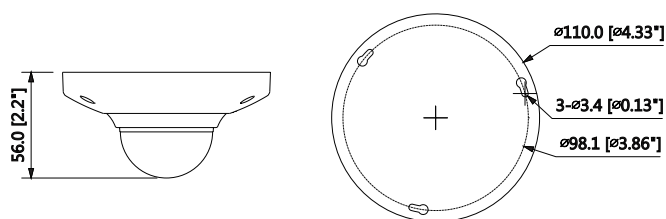

外形寸法 (mm)

アクセサリ

オプション: